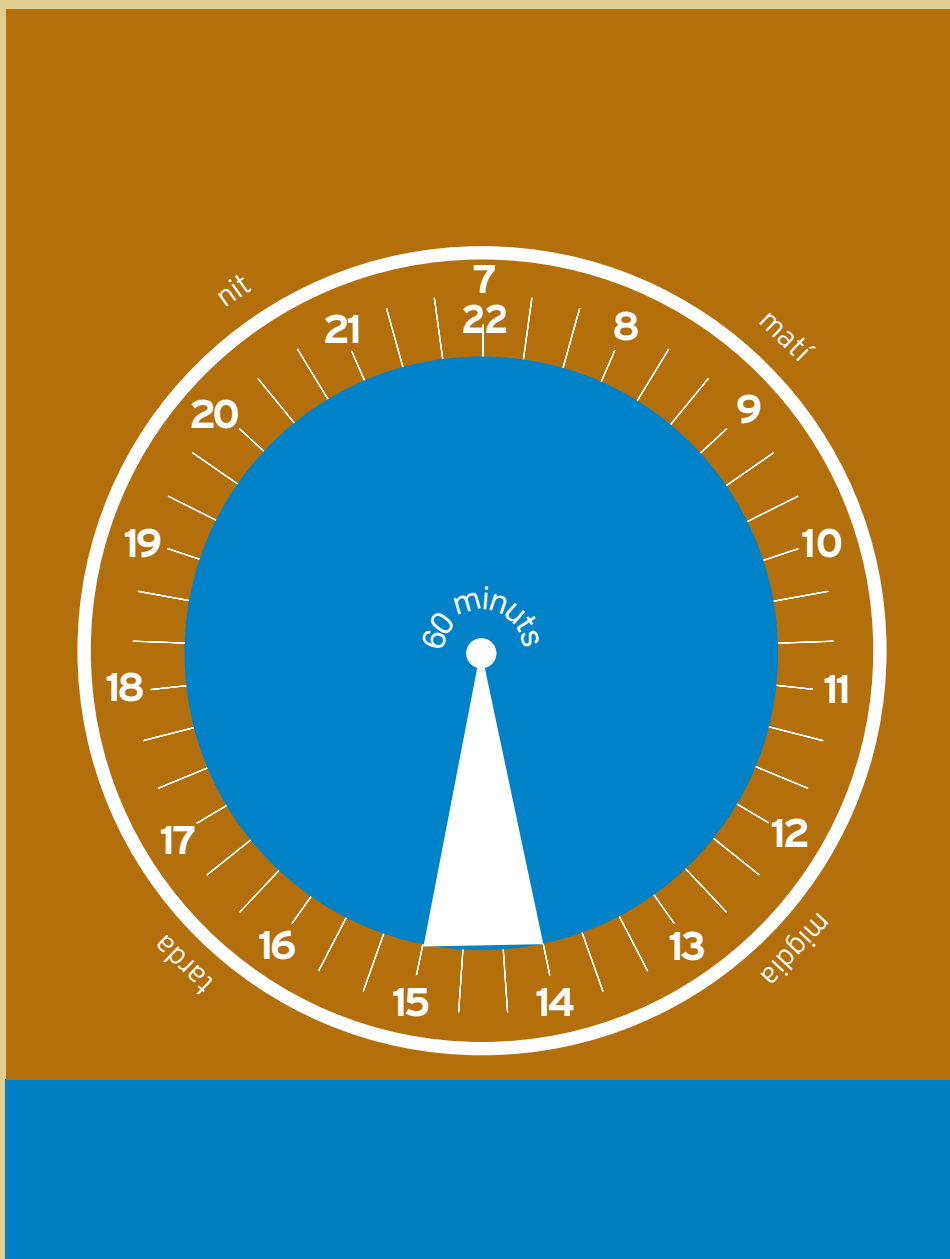

DISCO DE ZONA HORARIA PARA ESTACIONAMIENTO GRATUITO LIMITADO EN LA POBLACIÓN

Mod. 1012

- Impresión en cartulina Est. Mate Vol. de 300 gr.
- Impresión a 2 tintas planas o cuatricomía.
- Acabado plastificado brillo.
- Diseño totalmente personalizado, sin cargo.
- Entrega en destinación sin coste de transporte.
- Medidas 120x160 mm.
- Otros tipos de modelos y de troqueles no duden en consultar.